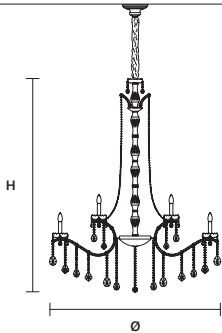

AQABA S 18/140/172
ø 140 cm / 55.10"
H 172 cm / 67.70"
■ 38 kg / 83.60 lb

STANDARD LIGHTING
18×E12×40 W MAX (NOT INCL.)

INTEGRATED LED LIGHTING
RGB-W 18×LED SOURCE - 153 W TOT
DW 18×LED SOURCE - 145,8 W TOT