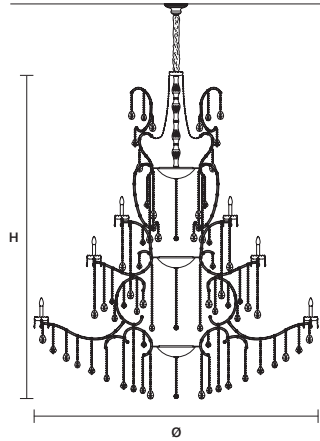

AQABA S 70/245/290

∅ 245 cm / 96.50"
H 290 cm / 114.20"
■ 233 kg / 512.60 lb

STANDARD LIGHTING
70×E12×40 W MAX (NOT INCL.)

INTEGRATED LED LIGHTING
RGB-W 70×LED SOURCE - 595 W TOT
DW 70×LED SOURCE - 567 W TOT