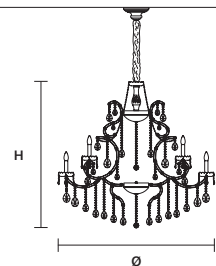

AQABA S 18/120/115

∅ 120 cm / 47.20"
H 115 cm / 45.30"
■ 41 kg / 90.20 lb

STANDARD LIGHTING
18×E12×40 W MAX (NOT INCL.)

INTEGRATED LED LIGHTING
RGB-W 18×LED SOURCE - 153 W TOT
DW 18×LED SOURCE - 145,8 W TOT