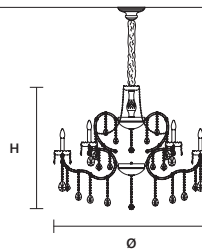

AQABA S 18/120/100

∅ 120 cm / 47.20"
H 100 cm / 39.40"
■ 35 kg / 77.00 lb

STANDARD LIGHTING
18×E12×40 W MAX (NOT INCL.)

INTEGRATED LED LIGHTING
RGB-W 18×LED SOURCE - 153 W TOT
DW 18×LED SOURCE - 145,8 W TOT