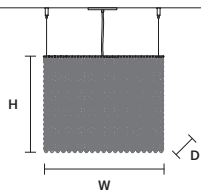

W	25 cm / 9.80"
D	25 cm / 9.80"
H	20 cm / 7.90"

**STANDARD LIGHTING**

4×E12×40 W MAX (NOT INCL.)

**CUBO**  

**S/SQUARE/MEDIUM 40**

W	25 cm / 9.80"
D	25 cm / 9.80"
H	40 cm / 15.70"

**STANDARD LIGHTING**

7×E12×40 W MAX (NOT INCL.)

**CUBO**  

**S/SQUARE/MEDIUM 60**

W	25 cm / 9.80"
D	25 cm / 9.80"
H	60 cm / 23.60"

**STANDARD LIGHTING**

8×E12×40 W MAX (NOT INCL.)

**CUBO**  

**S/SQUARE/MEDIUM 80**

W	25 cm / 9.80"
D	25 cm / 9.80"
H	80 cm / 31.50"

**STANDARD LIGHTING**

10×E12×40 W MAX (NOT INCL.)

**CUBO**  

**S/SQUARE/LARGE 20**

W	50 cm / 19.70"
D	50 cm / 19.70"
H	20 cm / 7.90"

**STANDARD LIGHTING**

12×E12×40 W MAX (NOT INCL.)

**CUBO**  

**S/SQUARE/LARGE 40**

W	50 cm / 19.70"
D	50 cm / 19.70"
H	40 cm / 15.70"

**STANDARD LIGHTING**

12×E12×40 W MAX (NOT INCL.)

CUBO S/LONG/A 

w 50 cm / 19.70"  
 d 12,5 cm / 4.90"  
 H 20 cm / 7.90"

STANDARD LIGHTING  
 4×E12×40 W MAX (NOT INCL.)