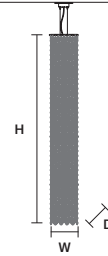

## STANDARD CABLES

**CUBO**  

**S/SQUARE/SMALL 20**

W	12,5 cm / 4.90"
D	12,5 cm / 4.90"
H	20 cm / 7.90"

**STANDARD LIGHTING**

1×E12×40 W MAX (NOT INCL.)

**CUBO**  

**S/SQUARE/SMALL 40**

W	12,5 cm / 4.90"
D	12,5 cm / 4.90"
H	40 cm / 15.70"

**STANDARD LIGHTING**

1×E12×40 W MAX (NOT INCL.)

**CUBO**  

**S/SQUARE/SMALL 60**

W	12,5 cm / 4.90"
D	12,5 cm / 4.90"
H	60 cm / 23.60"

**STANDARD LIGHTING**

3×E12×40 W MAX (NOT INCL.)

**CUBO**  

**S/SQUARE/SMALL 80**

W	12,5 cm / 4.90"
D	12,5 cm / 4.90"
H	80 cm / 31.50"

**STANDARD LIGHTING**

3×E12×40 W MAX (NOT INCL.)

**CUBO**  

**S/SQUARE/MEDIUM 20**

W	25 cm / 9.80"
D	25 cm / 9.80"
H	20 cm / 7.90"

**STANDARD LIGHTING**

4×E12×40 W MAX (NOT INCL.)

**CUBO**  

**S/SQUARE/MEDIUM 40**

W	25 cm / 9.80"
D	25 cm / 9.80"
H	40 cm / 15.70"

**STANDARD LIGHTING**

7×E12×40 W MAX (NOT INCL.)