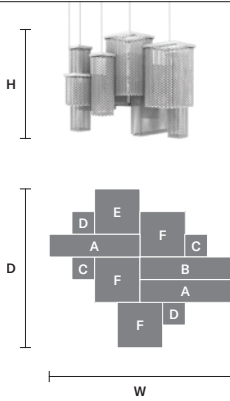

CUBO COMBO S100 SQ

W 100 cm / 39.40"
D 87,5 cm / 34.40"
H 80 cm / 31.50"
■ 60 kg / 132.00 lb

STANDARD LIGHTING
48×E12×40 W MAX (NOT INCL.)