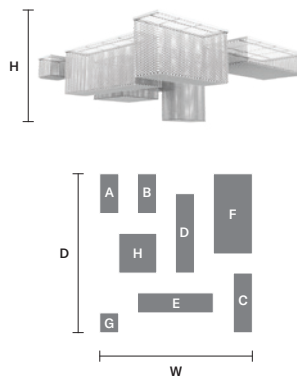

CUBO COMBO PL8 200 SQ **CE**

w 200 cm / 78.70"
d 200 cm / 78.70"
H 60 cm / 23.60"
■ 108 kg / 237.60 lb

STANDARD LIGHTING
95×E12×40 W MAX (NOT INCL.)