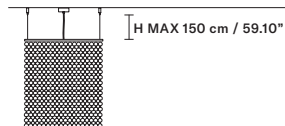

STANDARD CABLES