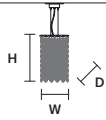

## STANDARD CABLES

**CUBO**  

**S/SQUARE/SMALL 20**

W	12,5 cm / 4.90"
D	12,5 cm / 4.90"
H	20 cm / 7.90"

**STANDARD LIGHTING**

1×E12×40 W MAX (NOT INCL.)

**CUBO**  

**S/SQUARE/SMALL 40**