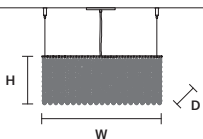

**CUBO**  

**S/SQUARE/MEDIUM 60**

W	25 cm / 9.80"
D	25 cm / 9.80"
H	60 cm / 23.60"

**STANDARD LIGHTING**

8×E12×40 W MAX (NOT INCL.)

**CUBO**  

**S/SQUARE/MEDIUM 80**

W	25 cm / 9.80"
D	25 cm / 9.80"
H	80 cm / 31.50"

**STANDARD LIGHTING**

10×E12×40 W MAX (NOT INCL.)

**CUBO**  

**S/SQUARE/LARGE 20**

W	50 cm / 19.70"
D	50 cm / 19.70"
H	20 cm / 7.90"

**STANDARD LIGHTING**

12×E12×40 W MAX (NOT INCL.)

**CUBO**  