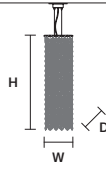

CUBO

S/SQUARE/SMALL 40

W	12,5 cm / 4.90"
D	12,5 cm / 4.90"
H	40 cm / 15.70"

STANDARD LIGHTING

1×E12×40 W MAX (NOT INCL.)