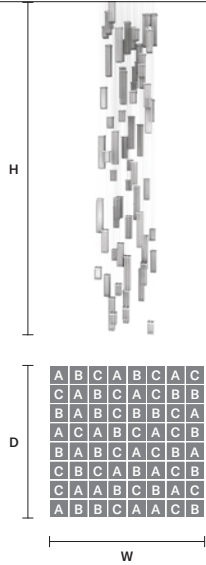

CUBO COMBO S64 100 SQ

W 100 cm / 39.40"
D 100 cm / 39.40"
H 600 cm / 236.20"
■ 181 kg / 398.20 lb

STANDARD LIGHTING
106×E12×40 W MAX (NOT INCL.)