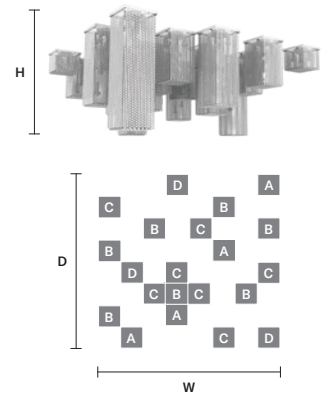

CUBO COMBO PL21 200 SQ **CE**

w 200 cm / 78.70"
d 200 cm / 78.70"
H 80 cm / 31.50"
■ 128 kg / 281.60 lb

STANDARD LIGHTING
151×E12×40 W MAX (NOT INCL.)