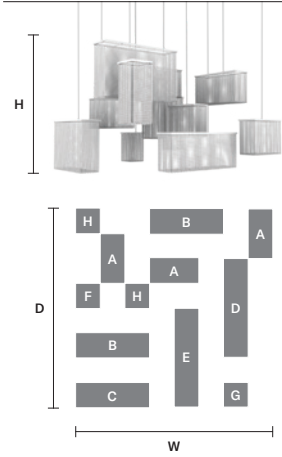

CUBO COMBO S12 200 SQ

W 200 cm / 78.70"
D 200 cm / 78.70"
H 225 cm / 88.60"
■ 157 kg / 345.40 lb

STANDARD LIGHTING
158×E12×40 W MAX (NOT INCL.)