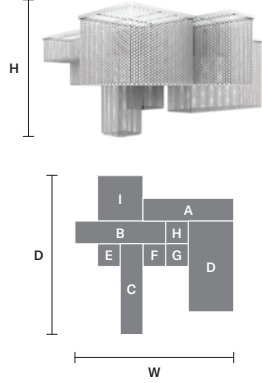

CUBO COMBO PL 175 SQ **CE**

w 175 cm / 68.90"
d 175 cm / 68.90"
H 80 cm / 31.50"
■ 118 kg / 259.60 lb

STANDARD LIGHTING
107×E12×40 W MAX (NOT INCL.)