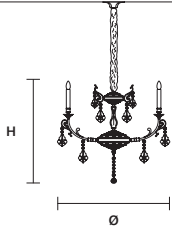

## STANDARD CHAIN

H MAX 100 cm / 39.40"

**ODESSA**  
S 6/70/65

∅ 70 cm / 27.60"  
H 65 cm / 25.60"  
■ 10 kg / 22.00 lb

STANDARD LIGHTING

6×E12×40 W MAX (NOT INCL.)

**ODESSA**  
S 8/90/80

∅ 90 cm / 35.40"  
H 80 cm / 31.50"  
■ 18 kg / 39.60 lb

STANDARD LIGHTING

8×E12×40 W MAX (NOT INCL.)

**ODESSA**  
S 12/120/95

∅ 120 cm / 47.20"  
H 95 cm / 37.40"  
■ 35 kg / 77.00 lb

STANDARD LIGHTING

12×E12×40 W MAX (NOT INCL.)

**ODESSA**  
S 8/90/120

∅ 90 cm / 35.40"  
H 120 cm / 47.20"  
■ 24 kg / 52.80 lb