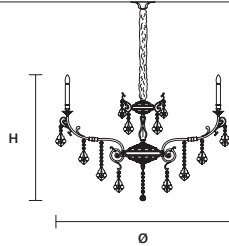

## STANDARD CHAIN

H MAX 100 cm / 39.40"

**ODESSA**  
S 6/70/65

∅ 70 cm / 27.60"  
H 65 cm / 25.60"  
■ 10 kg / 22.00 lb

STANDARD LIGHTING

6×E12×40 W MAX (NOT INCL.)

**ODESSA**  
S 8/90/80

∅ 90 cm / 35.40"  
H 80 cm / 31.50"  
■ 18 kg / 39.60 lb

STANDARD LIGHTING

8×E12×40 W MAX (NOT INCL.)

**ODESSA**  
S 12/120/95

∅ 120 cm / 47.20"  
H 95 cm / 37.40"  
■ 35 kg / 77.00 lb

STANDARD LIGHTING

12×E12×40 W MAX (NOT INCL.)

**ODESSA**  
S 8/90/120

∅ 90 cm / 35.40"  
H 120 cm / 47.20"  
■ 24 kg / 52.80 lb