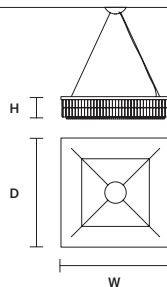

STANDARD LIGHTING  
 16×E26×60 W MAX (NOT INCL.)\*  
 \* BULB MAX Ø 45 mm / 1.80"

**PALLADIO**   
**S 12/103/18 OV**

W	103 cm / 40.60"
D	63 cm / 24.80"
H	18 cm / 7.10"
■	23 kg / 50.60 lb

STANDARD LIGHTING  
 12×E26×60 W MAX (NOT INCL.)\*  
 \* BULB MAX Ø 45 mm / 1.80"

**PALLADIO**   
**S 16/150/18 OV**

W	150 cm / 59.10"
D	75 cm / 29.50"
H	18 cm / 7.10"
■	32 kg / 70.40 lb

STANDARD LIGHTING  
 16×E26×60 W MAX (NOT INCL.)\*  
 \* BULB MAX Ø 45 mm / 1.80"

**PALLADIO**   
**S 22/200/18 OV**

W	200 cm / 78.70"
D	85 cm / 33.50"
H	18 cm / 7.10"
■	48 kg / 105.60 lb

STANDARD LIGHTING  
 22×E26×60 W MAX (NOT INCL.)\*  
 \* BULB MAX Ø 45 mm / 1.80"

**PALLADIO**   
**S 12/60/18 SQ**

W	60 cm / 23.60"
D	60 cm / 23.60"
H	18 cm / 7.10"
■	17 kg / 37.40 lb

STANDARD LIGHTING  
 12×E26×60 W MAX (NOT INCL.)\*  
 \* BULB MAX Ø 45 mm / 1.80"

**PALLADIO**   
**S 16/90/18 SQ**

W	90 cm / 35.40"
D	90 cm / 35.40"
H	18 cm / 7.10"
■	31 kg / 68.20 lb

STANDARD LIGHTING  
 16×E26×60 W MAX (NOT INCL.)\*  
 \* BULB MAX Ø 45 mm / 1.80"