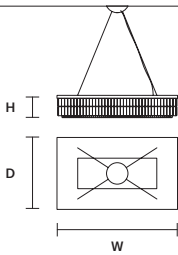

W 80 cm / 31.50"  
D 17 cm / 6.70"  
H 18 cm / 7.10"  
■ 9 kg / 19.80 lb

STANDARD LIGHTING  
5×E26×60 W MAX (NOT INCL.)\*  
\* BULB MAX Ø 45 mm / 1.80"

**PALLADIO**  
S 6/100/18 LN

W 100 cm / 39.40"  
D 17 cm / 6.70"  
H 18 cm / 7.10"  
■ 10 kg / 22.00 lb

STANDARD LIGHTING  
6×E26×60 W MAX (NOT INCL.)\*  
\* BULB MAX Ø 45 mm / 1.80"

**PALLADIO**  
S 7/120/18 LN

W 120 cm / 47.20"  
D 17 cm / 6.70"  
H 18 cm / 7.10"  
■ 11 kg / 24.20 lb

STANDARD LIGHTING  
7×E26×60 W MAX (NOT INCL.)\*  
\* BULB MAX Ø 45 mm / 1.80"

**PALLADIO**  
S 16/100/18 RC

W 100 cm / 39.40"  
D 60 cm / 23.60"  
H 18 cm / 7.10"  
■ 27 kg / 59.40 lb

STANDARD LIGHTING  
16×E26×60 W MAX (NOT INCL.)\*  
\* BULB MAX Ø 45 mm / 1.80"

**PALLADIO**  
S 20/150/18 RC

W 150 cm / 59.10"  
D 60 cm / 23.60"  
H 18 cm / 7.10"  
■ 37 kg / 81.40 lb

STANDARD LIGHTING  
20×E26×60 W MAX (NOT INCL.)\*  
\* BULB MAX Ø 45 mm / 1.80"

**PALLADIO**  
S 26/200/18 RC

W 200 cm / 78.70"  
D 80 cm / 31.50"  
H 18 cm / 7.10"  
■ 52 kg / 114.40 lb