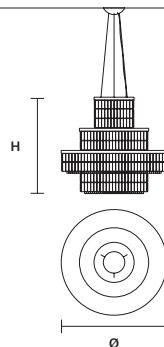

**PALLADIO**  
S 16/100/18 RC

W 100 cm / 39.40"  
D 60 cm / 23.60"  
H 18 cm / 7.10"  
■ 27 kg / 59.40 lb

STANDARD LIGHTING  
16×E26×60 W MAX (NOT INCL.)\*  
\* BULB MAX Ø 45 mm / 1.80"

**PALLADIO**  
S 20/150/18 RC

W 150 cm / 59.10"  
D 60 cm / 23.60"  
H 18 cm / 7.10"  
■ 37 kg / 81.40 lb

STANDARD LIGHTING  
20×E26×60 W MAX (NOT INCL.)\*  
\* BULB MAX Ø 45 mm / 1.80"

**PALLADIO**  
S 26/200/18 RC

W 200 cm / 78.70"  
D 80 cm / 31.50"  
H 18 cm / 7.10"  
■ 52 kg / 114.40 lb

STANDARD LIGHTING  
26×E26×60 W MAX (NOT INCL.)\*  
\* BULB MAX Ø 45 mm / 1.80"

**PALLADIO**  
S 9/90/90

Ø 90 cm / 35.40"  
H 35 cm / 13.80"  
■ 15 kg / 33.00 lb

STANDARD LIGHTING  
9×E26×60 W MAX (NOT INCL.)\*  
\* BULB MAX Ø 45 mm / 1.80"

**PALLADIO**  
S 15/90/80

Ø 90 cm / 35.40"  
H 80 cm / 31.50"  
■ 29 kg / 63.80 lb

STANDARD LIGHTING  
15×E26×60 W MAX (NOT INCL.)\*  
\* BULB MAX Ø 45 mm / 1.80"

**PALLADIO**  
**PL 8/60/18 RD** CE

∅ 60 cm / 23.60"  
H 18 cm / 7.10"  
■ 14 kg / 30.80 lb