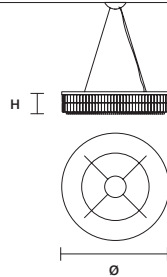

## STANDARD CABLES

**PALLADIO**   
**S 8/60/18 RD**

∅	60 cm / 23.60"
H	18 cm / 7.10"
■	14 kg / 30.80 lb

STANDARD LIGHTING  
 8×E26×60 W MAX (NOT INCL.)\*  
 \* BULB MAX Ø 45 mm / 1.80"

**PALLADIO**   
**S 10/90/18 RD**

∅	90 cm / 35.40"
H	18 cm / 7.10"
■	27 kg / 59.40 lb

STANDARD LIGHTING  
 10×E26×60 W MAX (NOT INCL.)\*  
 \* BULB MAX Ø 45 mm / 1.80"

**PALLADIO**   
**S 16/120/18 RD**

∅	120 cm / 47.20"
H	18 cm / 7.10"
■	45 kg / 99.00 lb

STANDARD LIGHTING  
 16×E26×60 W MAX (NOT INCL.)\*  
 \* BULB MAX Ø 45 mm / 1.80"

**PALLADIO**   
**S 12/103/18 OV**

W	103 cm / 40.60"
D	63 cm / 24.80"
H	18 cm / 7.10"
■	23 kg / 50.60 lb

STANDARD LIGHTING  
 12×E26×60 W MAX (NOT INCL.)\*  
 \* BULB MAX Ø 45 mm / 1.80"

**PALLADIO**   
**S 16/150/18 OV**

W	150 cm / 59.10"
D	75 cm / 29.50"
H	18 cm / 7.10"
■	32 kg / 70.40 lb

STANDARD LIGHTING  
 16×E26×60 W MAX (NOT INCL.)\*  
 \* BULB MAX Ø 45 mm / 1.80"

**PALLADIO**   
**S 22/200/18 OV**