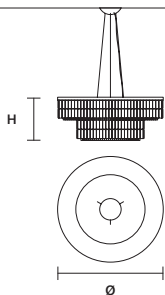

**PALLADIO**  
S 16/100/18 RC

W 100 cm / 39.40"  
D 60 cm / 23.60"  
H 18 cm / 7.10"  
■ 27 kg / 59.40 lb

STANDARD LIGHTING  
16×E26×60 W MAX (NOT INCL.)\*  
\* BULB MAX Ø 45 mm / 1.80"

**PALLADIO**  
S 20/150/18 RC

W 150 cm / 59.10"  
D 60 cm / 23.60"  
H 18 cm / 7.10"  
■ 37 kg / 81.40 lb

STANDARD LIGHTING  
20×E26×60 W MAX (NOT INCL.)\*  
\* BULB MAX Ø 45 mm / 1.80"

**PALLADIO**  
S 26/200/18 RC

W 200 cm / 78.70"  
D 80 cm / 31.50"  
H 18 cm / 7.10"  
■ 52 kg / 114.40 lb

STANDARD LIGHTING  
26×E26×60 W MAX (NOT INCL.)\*  
\* BULB MAX Ø 45 mm / 1.80"

**PALLADIO**  
S 9/90/90

Ø 90 cm / 35.40"  
H 35 cm / 13.80"  
■ 15 kg / 33.00 lb

STANDARD LIGHTING  
9×E26×60 W MAX (NOT INCL.)\*  
\* BULB MAX Ø 45 mm / 1.80"

**PALLADIO**  
S 15/90/80

Ø 90 cm / 35.40"  
H 80 cm / 31.50"  
■ 29 kg / 63.80 lb

STANDARD LIGHTING  
15×E26×60 W MAX (NOT INCL.)\*  
\* BULB MAX Ø 45 mm / 1.80"

**PALLADIO**  
**PL 8/60/18 RD** CE

∅ 60 cm / 23.60"  
H 18 cm / 7.10"  
■ 14 kg / 30.80 lb