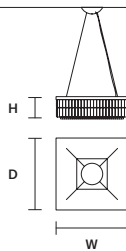

STANDARD LIGHTING  
 16×E26×60 W MAX (NOT INCL.)\*  
 \* BULB MAX Ø 45 mm / 1.80"

**PALLADIO**   
**S 12/103/18 OV**

W	103 cm / 40.60"
D	63 cm / 24.80"
H	18 cm / 7.10"
■	23 kg / 50.60 lb

STANDARD LIGHTING  
 12×E26×60 W MAX (NOT INCL.)\*  
 \* BULB MAX Ø 45 mm / 1.80"

**PALLADIO**   
**S 16/150/18 OV**

W	150 cm / 59.10"
D	75 cm / 29.50"
H	18 cm / 7.10"
■	32 kg / 70.40 lb

STANDARD LIGHTING  
 16×E26×60 W MAX (NOT INCL.)\*  
 \* BULB MAX Ø 45 mm / 1.80"

**PALLADIO**   
**S 22/200/18 OV**

W	200 cm / 78.70"
D	85 cm / 33.50"
H	18 cm / 7.10"
■	48 kg / 105.60 lb

STANDARD LIGHTING  
 22×E26×60 W MAX (NOT INCL.)\*  
 \* BULB MAX Ø 45 mm / 1.80"

**PALLADIO**   
**S 12/60/18 SQ**

W	60 cm / 23.60"
D	60 cm / 23.60"
H	18 cm / 7.10"
■	17 kg / 37.40 lb

STANDARD LIGHTING  
 12×E26×60 W MAX (NOT INCL.)\*  
 \* BULB MAX Ø 45 mm / 1.80"

**PALLADIO**   
**S 16/90/18 SQ**

W	90 cm / 35.40"
D	90 cm / 35.40"
H	18 cm / 7.10"
■	31 kg / 68.20 lb

STANDARD LIGHTING  
 16×E26×60 W MAX (NOT INCL.)\*  
 \* BULB MAX Ø 45 mm / 1.80"