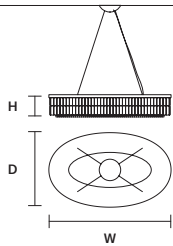

∅	90 cm / 35.40"
H	18 cm / 7.10"
■	27 kg / 59.40 lb

STANDARD LIGHTING  
 10×E26×60 W MAX (NOT INCL.)\*  
 \* BULB MAX Ø 45 mm / 1.80"

**PALLADIO**   
**S 16/120/18 RD**

∅	120 cm / 47.20"
H	18 cm / 7.10"
■	45 kg / 99.00 lb

STANDARD LIGHTING  
 16×E26×60 W MAX (NOT INCL.)\*  
 \* BULB MAX Ø 45 mm / 1.80"

**PALLADIO**   
**S 12/103/18 OV**

W	103 cm / 40.60"
D	63 cm / 24.80"
H	18 cm / 7.10"
■	23 kg / 50.60 lb

STANDARD LIGHTING  
 12×E26×60 W MAX (NOT INCL.)\*  
 \* BULB MAX Ø 45 mm / 1.80"

**PALLADIO**   
**S 16/150/18 OV**

W	150 cm / 59.10"
D	75 cm / 29.50"
H	18 cm / 7.10"
■	32 kg / 70.40 lb

STANDARD LIGHTING  
 16×E26×60 W MAX (NOT INCL.)\*  
 \* BULB MAX Ø 45 mm / 1.80"

**PALLADIO**   
**S 22/200/18 OV**

W	200 cm / 78.70"
D	85 cm / 33.50"
H	18 cm / 7.10"
■	48 kg / 105.60 lb

STANDARD LIGHTING  
 22×E26×60 W MAX (NOT INCL.)\*  
 \* BULB MAX Ø 45 mm / 1.80"

**PALLADIO**   
**S 12/60/18 SQ**

W	60 cm / 23.60"
D	60 cm / 23.60"
H	18 cm / 7.10"
■	17 kg / 37.40 lb