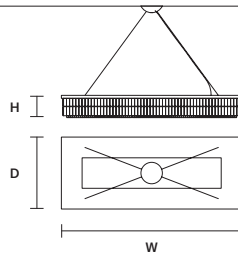

**PALLADIO**  
S 16/100/18 RC

W 100 cm / 39.40"  
D 60 cm / 23.60"  
H 18 cm / 7.10"  
■ 27 kg / 59.40 lb

STANDARD LIGHTING  
16×E26×60 W MAX (NOT INCL.)\*  
\* BULB MAX Ø 45 mm / 1.80"

**PALLADIO**  
S 20/150/18 RC

W 150 cm / 59.10"  
D 60 cm / 23.60"  
H 18 cm / 7.10"  
■ 37 kg / 81.40 lb

STANDARD LIGHTING  
20×E26×60 W MAX (NOT INCL.)\*  
\* BULB MAX Ø 45 mm / 1.80"

**PALLADIO**  
S 26/200/18 RC

W 200 cm / 78.70"  
D 80 cm / 31.50"  
H 18 cm / 7.10"  
■ 52 kg / 114.40 lb