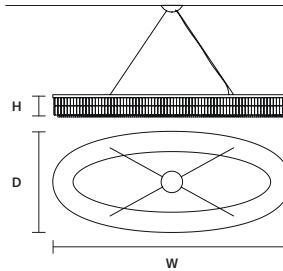

STANDARD LIGHTING  
 16×E26×60 W MAX (NOT INCL.)\*  
 \* BULB MAX Ø 45 mm / 1.80"

**PALLADIO**   
**S 12/103/18 OV**

W	103 cm / 40.60"
D	63 cm / 24.80"
H	18 cm / 7.10"
■	23 kg / 50.60 lb

STANDARD LIGHTING  
 12×E26×60 W MAX (NOT INCL.)\*  
 \* BULB MAX Ø 45 mm / 1.80"

**PALLADIO**   
**S 16/150/18 OV**

W	150 cm / 59.10"
D	75 cm / 29.50"
H	18 cm / 7.10"
■	32 kg / 70.40 lb

STANDARD LIGHTING  
 16×E26×60 W MAX (NOT INCL.)\*  
 \* BULB MAX Ø 45 mm / 1.80"

**PALLADIO**   
**S 22/200/18 OV**

W	200 cm / 78.70"
D	85 cm / 33.50"
H	18 cm / 7.10"
■	48 kg / 105.60 lb

STANDARD LIGHTING  
 22×E26×60 W MAX (NOT INCL.)\*  
 \* BULB MAX Ø 45 mm / 1.80"

**PALLADIO**   
**S 12/60/18 SQ**

W	60 cm / 23.60"
D	60 cm / 23.60"
H	18 cm / 7.10"
■	17 kg / 37.40 lb