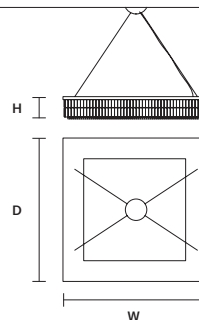

**PALLADIO**   
**S 16/150/18 OV**

W	150 cm / 59.10"
D	75 cm / 29.50"
H	18 cm / 7.10"
■	32 kg / 70.40 lb

STANDARD LIGHTING  
 16×E26×60 W MAX (NOT INCL.)\*  
 \* BULB MAX Ø 45 mm / 1.80"

**PALLADIO**   
**S 22/200/18 OV**

W	200 cm / 78.70"
D	85 cm / 33.50"
H	18 cm / 7.10"
■	48 kg / 105.60 lb

STANDARD LIGHTING  
 22×E26×60 W MAX (NOT INCL.)\*  
 \* BULB MAX Ø 45 mm / 1.80"

**PALLADIO**   
**S 12/60/18 SQ**

W	60 cm / 23.60"
D	60 cm / 23.60"
H	18 cm / 7.10"
■	17 kg / 37.40 lb

STANDARD LIGHTING  
 12×E26×60 W MAX (NOT INCL.)\*  
 \* BULB MAX Ø 45 mm / 1.80"

**PALLADIO**   
**S 16/90/18 SQ**

W	90 cm / 35.40"
D	90 cm / 35.40"
H	18 cm / 7.10"
■	31 kg / 68.20 lb

STANDARD LIGHTING  
 16×E26×60 W MAX (NOT INCL.)\*  
 \* BULB MAX Ø 45 mm / 1.80"

**PALLADIO**   
**S 24/120/18 SQ**

W	120 cm / 47.20"
D	120 cm / 47.20"
H	18 cm / 7.10"
■	41 kg / 90.20 lb

STANDARD LIGHTING  
 24×E26×60 W MAX (NOT INCL.)\*  
 \* BULB MAX Ø 45 mm / 1.80"

**PALLADIO**  
S 5/80/18 LN