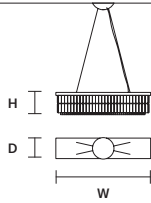

W	200 cm / 78.70"
D	85 cm / 33.50"
H	18 cm / 7.10"
■	48 kg / 105.60 lb

STANDARD LIGHTING  
 22×E26×60 W MAX (NOT INCL.)\*  
 \* BULB MAX Ø 45 mm / 1.80"

**PALLADIO**   
**S 12/60/18 SQ**

W	60 cm / 23.60"
D	60 cm / 23.60"
H	18 cm / 7.10"
■	17 kg / 37.40 lb

STANDARD LIGHTING  
 12×E26×60 W MAX (NOT INCL.)\*  
 \* BULB MAX Ø 45 mm / 1.80"

**PALLADIO**   
**S 16/90/18 SQ**

W	90 cm / 35.40"
D	90 cm / 35.40"
H	18 cm / 7.10"
■	31 kg / 68.20 lb

STANDARD LIGHTING  
 16×E26×60 W MAX (NOT INCL.)\*  
 \* BULB MAX Ø 45 mm / 1.80"

**PALLADIO**   
**S 24/120/18 SQ**

W	120 cm / 47.20"
D	120 cm / 47.20"
H	18 cm / 7.10"
■	41 kg / 90.20 lb

STANDARD LIGHTING  
 24×E26×60 W MAX (NOT INCL.)\*  
 \* BULB MAX Ø 45 mm / 1.80"

**PALLADIO**  
S 5/80/18 LN

W 80 cm / 31.50"  
D 17 cm / 6.70"  
H 18 cm / 7.10"  
■ 9 kg / 19.80 lb

STANDARD LIGHTING  
5×E26×60 W MAX (NOT INCL.)\*  
\* BULB MAX Ø 45 mm / 1.80"

**PALLADIO**  
S 6/100/18 LN

W 100 cm / 39.40"  
D 17 cm / 6.70"  
H 18 cm / 7.10"  
■ 10 kg / 22.00 lb