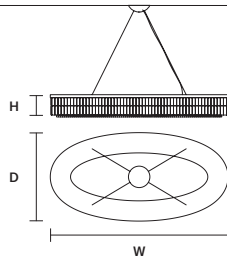

∅	90 cm / 35.40"
H	18 cm / 7.10"
■	27 kg / 59.40 lb

STANDARD LIGHTING  
 10×E26×60 W MAX (NOT INCL.)\*  
 \* BULB MAX Ø 45 mm / 1.80"

**PALLADIO**   
**S 16/120/18 RD**

∅	120 cm / 47.20"
H	18 cm / 7.10"
■	45 kg / 99.00 lb

STANDARD LIGHTING  
 16×E26×60 W MAX (NOT INCL.)\*  
 \* BULB MAX Ø 45 mm / 1.80"

**PALLADIO**   
**S 12/103/18 OV**

W	103 cm / 40.60"
D	63 cm / 24.80"
H	18 cm / 7.10"
■	23 kg / 50.60 lb

STANDARD LIGHTING  
 12×E26×60 W MAX (NOT INCL.)\*  
 \* BULB MAX Ø 45 mm / 1.80"

**PALLADIO**   
**S 16/150/18 OV**

W	150 cm / 59.10"
D	75 cm / 29.50"
H	18 cm / 7.10"
■	32 kg / 70.40 lb

STANDARD LIGHTING  
 16×E26×60 W MAX (NOT INCL.)\*  
 \* BULB MAX Ø 45 mm / 1.80"

**PALLADIO**   
**S 22/200/18 OV**