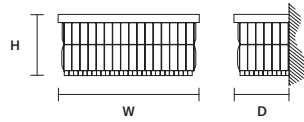

26×E26×60 W MAX (NOT INCL.)\*  
\* BULB MAX Ø 45 mm / 1.80"

PALLADIO  
A 2/30/18 RC

W	30 cm / 11.80"
D	14 cm / 5.50"
H	18 cm / 7.10"
■	3 kg / 6.60 lb

STANDARD LIGHTING

2×E12×40 W MAX (NOT INCL.)\*

PALLADIO  
A 2/32/18 RD