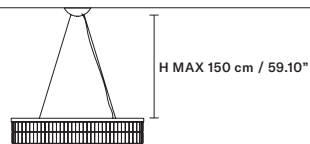

STANDARD CABLES