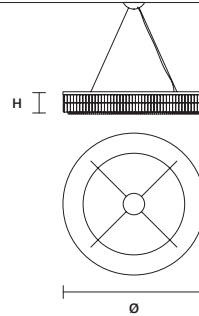

∅	90 cm / 35.40"
H	18 cm / 7.10"
■	27 kg / 59.40 lb

STANDARD LIGHTING  
 10×E26×60 W MAX (NOT INCL.)\*  
 \* BULB MAX Ø 45 mm / 1.80"

**PALLADIO**   
**S 16/120/18 RD**

∅	120 cm / 47.20"
H	18 cm / 7.10"
■	45 kg / 99.00 lb

STANDARD LIGHTING  
 16×E26×60 W MAX (NOT INCL.)\*  
 \* BULB MAX Ø 45 mm / 1.80"

**PALLADIO**   
**S 12/103/18 OV**

W	103 cm / 40.60"
D	63 cm / 24.80"
H	18 cm / 7.10"
■	23 kg / 50.60 lb

STANDARD LIGHTING  
 12×E26×60 W MAX (NOT INCL.)\*  
 \* BULB MAX Ø 45 mm / 1.80"

**PALLADIO**   
**S 16/150/18 OV**

W	150 cm / 59.10"
D	75 cm / 29.50"
H	18 cm / 7.10"
■	32 kg / 70.40 lb

STANDARD LIGHTING  
 16×E26×60 W MAX (NOT INCL.)\*  
 \* BULB MAX Ø 45 mm / 1.80"

**PALLADIO**   
**S 22/200/18 OV**

W	200 cm / 78.70"
D	85 cm / 33.50"
H	18 cm / 7.10"
■	48 kg / 105.60 lb

STANDARD LIGHTING  
 22×E26×60 W MAX (NOT INCL.)\*  
 \* BULB MAX Ø 45 mm / 1.80"

**PALLADIO**   
**S 12/60/18 SQ**

W	60 cm / 23.60"
D	60 cm / 23.60"
H	18 cm / 7.10"
■	17 kg / 37.40 lb