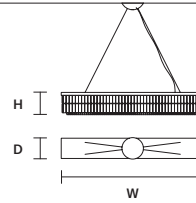

W 80 cm / 31.50"  
D 17 cm / 6.70"  
H 18 cm / 7.10"  
■ 9 kg / 19.80 lb

STANDARD LIGHTING  
5×E26×60 W MAX (NOT INCL.)\*  
\* BULB MAX Ø 45 mm / 1.80"

**PALLADIO**  
S 6/100/18 LN

W 100 cm / 39.40"  
D 17 cm / 6.70"  
H 18 cm / 7.10"  
■ 10 kg / 22.00 lb

STANDARD LIGHTING  
6×E26×60 W MAX (NOT INCL.)\*  
\* BULB MAX Ø 45 mm / 1.80"

**PALLADIO**  
S 7/120/18 LN

W 120 cm / 47.20"  
D 17 cm / 6.70"  
H 18 cm / 7.10"  
■ 11 kg / 24.20 lb

STANDARD LIGHTING  
7×E26×60 W MAX (NOT INCL.)\*  
\* BULB MAX Ø 45 mm / 1.80"