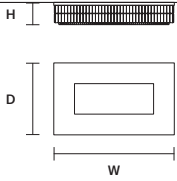

5×E26×60 W MAX (NOT INCL.)\*  
\* BULB MAX Ø 45 mm / 1.80"

**PALLADIO**  
**PL 6/100/18 LN**

W 100 cm / 39.40"  
D 17 cm / 6.70"  
H 18 cm / 7.10"  
■ 10 kg / 22.00 lb

**STANDARD LIGHTING**

6×E26×60 W MAX (NOT INCL.)\*  
\* BULB MAX Ø 45 mm / 1.80"

**PALLADIO**  
**PL 7/120/18 LN**

W 120 cm / 47.20"  
D 17 cm / 6.70"  
H 18 cm / 7.10"  
■ 11 kg / 24.20 lb

**STANDARD LIGHTING**

7×E26×60 W MAX (NOT INCL.)\*  
\* BULB MAX Ø 45 mm / 1.80"

**PALLADIO**  
**PL 16/100/18 RC**

W 100 cm / 39.40"  
D 60 cm / 23.60"  
H 18 cm / 7.10"  
■ 27 kg / 59.40 lb

**STANDARD LIGHTING**

16×E26×60 W MAX (NOT INCL.)\*  
\* BULB MAX Ø 45 mm / 1.80"

**PALLADIO**  
**PL 20/150/18 RC**

W 150 cm / 59.10"  
D 60 cm / 23.60"  
H 18 cm / 7.10"  
■ 37 kg / 81.40 lb