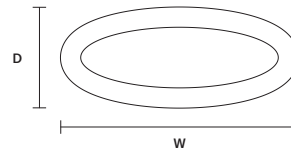

PALLADIO
PL 22/200/18 OV CE

W 200 cm / 78.70"
D 85 cm / 33.50"
H 18 cm / 7.10"
■ 48 kg / 105.60 lb

STANDARD LIGHTING
22×E26×60 W MAX (NOT INCL.)*
* BULB MAX Ø 45 mm / 1.80"