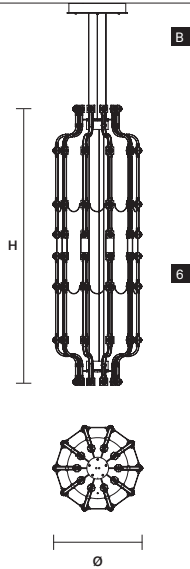

MODULE 5

W 36 cm / 14.20"
 D 5 cm / 2.00"
 H 55 cm / 21.60"
 ■ 1,2 kg / 2.60 lb

INTEGRATED LED LIGHTING

6 LED LIGHTS CRI>85
 3000 K – 9 W
 1170 NOMINAL LM

MODULE 6

W 92 cm / 36.20"
 D 5 cm / 2.00"
 H 17,5 cm / 6.90"
 ■ 1,5 kg / 3.30 lb

Canopies

CANOPY A

ø 30 cm / 11.80"
H 6 cm / 2.40"

CANOPY B

ø 40 cm / 15.70"
H 6 cm / 2.40"

CANOPY C

ø 42 cm / 16.50"
H 6 cm / 2.40"

CANOPY D

ø 10 cm / 3.90"
H 2,5 cm / 1.00"

CANOPY E

w 70 cm / 27.60"
D 15 cm / 5.90"
H 6 cm / 2.40"

**RAQAM M6
BASIC BATCH A
MODULO 6 x 20**

∅ 60 cm / 23.60"
H 200 cm / 78.70"
■ 45 kg / 99.00 lb

INTEGRATED LED LIGHTING
160 LED LIGHTS CRI>85
3000 K - 240 W
31200 NOMINAL LM