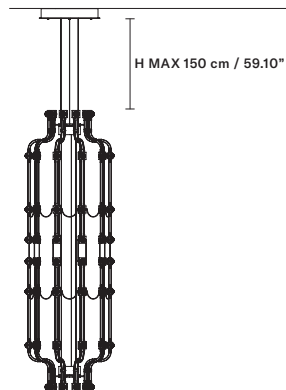

DIMMING CONTROL OPTIONS

PUSH OR ON REQUEST DMX

STANDARD CABLES

MODULE 1

W 114,5 cm / 45.10"
 D 5 cm / 2.00"
 H 51,5 cm / 20.30"
 ■ 3,1 kg / 6.80 lb

INTEGRATED LED LIGHTING

8 LED LIGHTS CRI>85
 3000 K – 12 W
 1560 NOMINAL LM

MODULE 2

W 68,5 cm / 27.00"
 D 5 cm / 2.00"
 H 37,5 cm / 14.80"
 ■ 2 kg / 4.40 lb

INTEGRATED LED LIGHTING

6 LED LIGHTS CRI>85
 3000 K – 9 W
 1170 NOMINAL LM

MODULE 3

W 79,5 cm / 31.30"
 D 5 cm / 2.00"
 H 32 cm / 12.60"
 ■ 1,2 kg / 2.60 lb

MODULE 5

W 36 cm / 14.20"
 D 5 cm / 2.00"
 H 55 cm / 21.60"
 ■ 1,2 kg / 2.60 lb

INTEGRATED LED LIGHTING

6 LED LIGHTS CRI>85
 3000 K – 9 W
 1170 NOMINAL LM

MODULE 6

W 92 cm / 36.20"
 D 5 cm / 2.00"
 H 17,5 cm / 6.90"
 ■ 1,5 kg / 3.30 lb