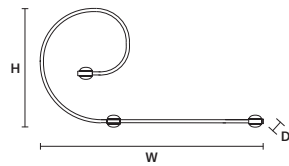

DIMMING CONTROL OPTIONS

PUSH OR ON REQUEST DMX

STANDARD CABLES

MODULE 1

W 114,5 cm / 45.10"
 D 5 cm / 2.00"
 H 51,5 cm / 20.30"
 ■ 3,1 kg / 6.80 lb

INTEGRATED LED LIGHTING

8 LED LIGHTS CRI>85
 3000 K – 12 W
 1560 NOMINAL LM

MODULE 2

W 68,5 cm / 27.00"
 D 5 cm / 2.00"
 H 37,5 cm / 14.80"
 ■ 2 kg / 4.40 lb

INTEGRATED LED LIGHTING

6 LED LIGHTS CRI>85
 3000 K – 9 W
 1170 NOMINAL LM

MODULE 3

W 79,5 cm / 31.30"
 D 5 cm / 2.00"
 H 32 cm / 12.60"
 ■ 1,2 kg / 2.60 lb