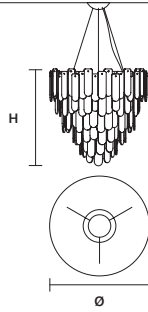

ROYALE
S 9/50/55

∅ 50 cm / 19.70"
H 55 cm / 21.70"
■ 23 kg / 50.60 lb

STANDARD LIGHTING
9×E12×40 W MAX (NOT INCL.)

ROYALE
S 30/80/75

∅ 80 cm / 31.50"
H 75 cm / 29.50"
■ 60 kg / 132.00 lb

STANDARD LIGHTING
30×E12×40 W MAX (NOT INCL.)

ROYALE
S 40/100/110

∅ 100 cm / 39.40"
H 110 cm / 43.30"
■ 90 kg / 198.00 lb

STANDARD LIGHTING
40×E12×40 W MAX (NOT INCL.)

ROYALE
S 12/85/50 OV

W 85 cm / 33.50"
D 50 cm / 19.70"
H 50 cm / 19.70"
■ 38 kg / 83.60 lb

STANDARD LIGHTING
12×E12×40 W MAX (NOT INCL.)

ROYALE
S 24/120/50 OV

W 120 cm / 47.20"
D 50 cm / 19.70"
H 50 cm / 19.70"
■ 56 kg / 123.20 lb

STANDARD LIGHTING
24×E12×40 W MAX (NOT INCL.)

ROYALE
S 36/155/50 OV

W 155 cm / 61.00"
D 50 cm / 19.70"
H 50 cm / 19.70"
■ 75 kg / 165.00 lbb

STANDARD LIGHTING
36×E12×40 W MAX (NOT INCL.)

ROYALE
PL 33/75/125

∅ 75 cm / 29.50"
H 125 cm / 49.20"
■ 61 kg / 134.20 lb

STANDARD LIGHTING