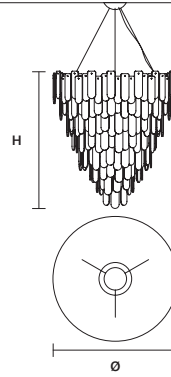

ROYALE
S 9/50/55

∅ 50 cm / 19.70"
H 55 cm / 21.70"
■ 23 kg / 50.60 lb

STANDARD LIGHTING
9×E12×40 W MAX (NOT INCL.)

ROYALE
S 30/80/75

∅ 80 cm / 31.50"
H 75 cm / 29.50"
■ 60 kg / 132.00 lb

STANDARD LIGHTING
30×E12×40 W MAX (NOT INCL.)

ROYALE
S 40/100/110

∅ 100 cm / 39.40"
H 110 cm / 43.30"
■ 90 kg / 198.00 lb

STANDARD LIGHTING
40×E12×40 W MAX (NOT INCL.)

ROYALE
S 12/85/50 OV

W 85 cm / 33.50"
D 50 cm / 19.70"
H 50 cm / 19.70"
■ 38 kg / 83.60 lb

STANDARD LIGHTING
12×E12×40 W MAX (NOT INCL.)

ROYALE
S 24/120/50 OV

W 120 cm / 47.20"
D 50 cm / 19.70"
H 50 cm / 19.70"
■ 56 kg / 123.20 lb

STANDARD LIGHTING
24×E12×40 W MAX (NOT INCL.)

ROYALE
S 36/155/50 OV

W 155 cm / 61.00"
D 50 cm / 19.70"
H 50 cm / 19.70"
■ 75 kg / 165.00 lbb

STANDARD LIGHTING
36×E12×40 W MAX (NOT INCL.)

ROYALE
PL 33/75/125

∅ 75 cm / 29.50"
H 125 cm / 49.20"
■ 61 kg / 134.20 lb

STANDARD LIGHTING