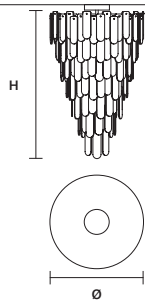

ROYALE
S 40/100/110

∅ 100 cm / 39.40"
H 110 cm / 43.30"
■ 90 kg / 198.00 lb

STANDARD LIGHTING
40×E12×40 W MAX (NOT INCL.)

ROYALE
S 12/85/50 OV

W 85 cm / 33.50"
D 50 cm / 19.70"
H 50 cm / 19.70"
■ 38 kg / 83.60 lb

STANDARD LIGHTING
12×E12×40 W MAX (NOT INCL.)

ROYALE
S 24/120/50 OV

W 120 cm / 47.20"
D 50 cm / 19.70"
H 50 cm / 19.70"
■ 56 kg / 123.20 lb

STANDARD LIGHTING
24×E12×40 W MAX (NOT INCL.)

ROYALE
S 36/155/50 OV

W 155 cm / 61.00"
D 50 cm / 19.70"
H 50 cm / 19.70"
■ 75 kg / 165.00 lbb

STANDARD LIGHTING
36×E12×40 W MAX (NOT INCL.)

ROYALE
PL 33/75/125

∅ 75 cm / 29.50"
H 125 cm / 49.20"
■ 61 kg / 134.20 lb

STANDARD LIGHTING

33×E12×40 W MAX (NOT INCL.)

ROYALE
A 5/31/70

W	31 cm / 12.20"
D	19 cm / 7.50"
H	70 cm / 27.60"
■	8,5 kg / 18.70 lb

STANDARD LIGHTING

5×E12×40 W MAX (NOT INCL.)

SINGLE CANOPY

SIZE	
Ø	18 cm / 7.10"
H	6 cm / 2.40"