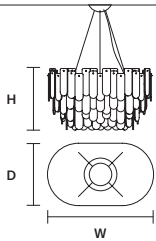

ROYALE
S 9/50/55

∅ 50 cm / 19.70"
H 55 cm / 21.70"
■ 23 kg / 50.60 lb

STANDARD LIGHTING
9×E12×40 W MAX (NOT INCL.)

ROYALE
S 30/80/75

∅ 80 cm / 31.50"
H 75 cm / 29.50"
■ 60 kg / 132.00 lb

STANDARD LIGHTING
30×E12×40 W MAX (NOT INCL.)

ROYALE
S 40/100/110

∅ 100 cm / 39.40"
H 110 cm / 43.30"
■ 90 kg / 198.00 lb

STANDARD LIGHTING
40×E12×40 W MAX (NOT INCL.)

ROYALE
S 12/85/50 OV

W 85 cm / 33.50"
D 50 cm / 19.70"
H 50 cm / 19.70"
■ 38 kg / 83.60 lb

STANDARD LIGHTING
12×E12×40 W MAX (NOT INCL.)

ROYALE
S 24/120/50 OV

W 120 cm / 47.20"
D 50 cm / 19.70"
H 50 cm / 19.70"
■ 56 kg / 123.20 lb

STANDARD LIGHTING
24×E12×40 W MAX (NOT INCL.)

ROYALE
S 36/155/50 OV

W 155 cm / 61.00"
D 50 cm / 19.70"
H 50 cm / 19.70"
■ 75 kg / 165.00 lbb

STANDARD LIGHTING
36×E12×40 W MAX (NOT INCL.)

ROYALE
PL 33/75/125

∅ 75 cm / 29.50"
H 125 cm / 49.20"
■ 61 kg / 134.20 lb

STANDARD LIGHTING