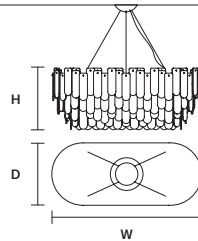

ROYALE
S 40/100/110

∅ 100 cm / 39.40"
H 110 cm / 43.30"
■ 90 kg / 198.00 lb

STANDARD LIGHTING
40×E12×40 W MAX (NOT INCL.)

ROYALE
S 12/85/50 OV

W 85 cm / 33.50"
D 50 cm / 19.70"
H 50 cm / 19.70"
■ 38 kg / 83.60 lb

STANDARD LIGHTING
12×E12×40 W MAX (NOT INCL.)

ROYALE
S 24/120/50 OV

W 120 cm / 47.20"
D 50 cm / 19.70"
H 50 cm / 19.70"
■ 56 kg / 123.20 lb

STANDARD LIGHTING
24×E12×40 W MAX (NOT INCL.)

ROYALE
S 36/155/50 OV

W 155 cm / 61.00"
D 50 cm / 19.70"
H 50 cm / 19.70"
■ 75 kg / 165.00 lbb

STANDARD LIGHTING
36×E12×40 W MAX (NOT INCL.)

ROYALE
PL 33/75/125

∅ 75 cm / 29.50"
H 125 cm / 49.20"
■ 61 kg / 134.20 lb

STANDARD LIGHTING

33×E12×40 W MAX (NOT INCL.)

ROYALE
A 5/31/70

W	31 cm / 12.20"
D	19 cm / 7.50"
H	70 cm / 27.60"
■	8,5 kg / 18.70 lb

STANDARD LIGHTING

5×E12×40 W MAX (NOT INCL.)

SINGLE CANOPY

SIZE	
Ø	18 cm / 7.10"
H	6 cm / 2.40"