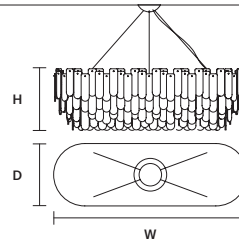

ROYALE
S 40/100/110

∅ 100 cm / 39.40"
H 110 cm / 43.30"
■ 90 kg / 198.00 lb

STANDARD LIGHTING
40×E12×40 W MAX (NOT INCL.)

ROYALE
S 12/85/50 OV

W 85 cm / 33.50"
D 50 cm / 19.70"
H 50 cm / 19.70"
■ 38 kg / 83.60 lb

STANDARD LIGHTING
12×E12×40 W MAX (NOT INCL.)

ROYALE
S 24/120/50 OV

W 120 cm / 47.20"
D 50 cm / 19.70"
H 50 cm / 19.70"
■ 56 kg / 123.20 lb

STANDARD LIGHTING
24×E12×40 W MAX (NOT INCL.)

ROYALE
S 36/155/50 OV

W 155 cm / 61.00"
D 50 cm / 19.70"
H 50 cm / 19.70"
■ 75 kg / 165.00 lbb

STANDARD LIGHTING
36×E12×40 W MAX (NOT INCL.)

ROYALE
PL 33/75/125

∅ 75 cm / 29.50"
H 125 cm / 49.20"
■ 61 kg / 134.20 lb

STANDARD LIGHTING