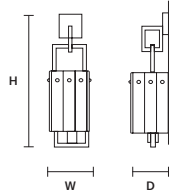

10×E12×40 W MAX (NOT INCL.)

CREK S5

STANDARD LIGHTING

5×E12×40 W MAX (NOT INCL.)

CREK S1

W 15.5 cm / 6.10"  
 D 15.5 cm / 6.10"  
 H 40 cm / 15.70"

STANDARD LIGHTING

1×E12×40 W MAX (NOT INCL.)

CREK A2

W 22.5 cm / 8.90"  
 D 13 cm / 5.10"  
 H 45 cm / 17.70"

STANDARD LIGHTING

2×E12×40 W MAX (NOT INCL.)

CREK A1

W 15.5 cm / 6.10"  
 D 13 cm / 5.10"  
 H 45 cm / 17.70"

STANDARD LIGHTING

1×E12×40 W MAX (NOT INCL.)

CREK TL 1

W 15.5 cm / 6.10"  
 D 15.5 cm / 6.10"  
 H 41.5 cm / 16.30"

STANDARD LIGHTING

1×E12×40 W MAX (NOT INCL.)

CREK TL 6

W 45 cm / 17.70"  
 D 31 cm / 12.20"  
 H 41 cm / 16.10"

STANDARD LIGHTING

6×E12×40 W MAX (NOT INCL.)