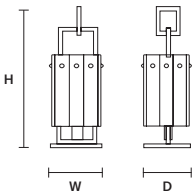

10×E12×40 W MAX (NOT INCL.)

CREK S5

STANDARD LIGHTING

5×E12×40 W MAX (NOT INCL.)

CREK S1

W 15.5 cm / 6.10"  
 D 15.5 cm / 6.10"  
 H 40 cm / 15.70"

STANDARD LIGHTING

1×E12×40 W MAX (NOT INCL.)

CREK A2

W 22.5 cm / 8.90"  
 D 13 cm / 5.10"  
 H 45 cm / 17.70"

STANDARD LIGHTING

2×E12×40 W MAX (NOT INCL.)

CREK A1

W 15.5 cm / 6.10"  
 D 13 cm / 5.10"  
 H 45 cm / 17.70"

STANDARD LIGHTING

1×E12×40 W MAX (NOT INCL.)

CREK TL 1

W 15.5 cm / 6.10"  
 D 15.5 cm / 6.10"  
 H 41.5 cm / 16.30"

STANDARD LIGHTING

1×E12×40 W MAX (NOT INCL.)

CREK TL 6

W 45 cm / 17.70"  
 D 31 cm / 12.20"  
 H 41 cm / 16.10"

STANDARD LIGHTING

6×E12×40 W MAX (NOT INCL.)