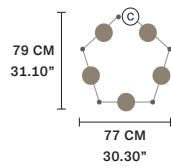

OPEN PENTAGON