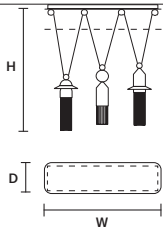

LINEAR

DOUBLE LINEAR

CIRCULAR

**NAPPE C3 LN 75** 

|   |                 |
|---|-----------------|
| W   | 75 cm / 29.50"  |
| D   | 20 cm / 7.90"   |
| H MAX   | 155 cm / 61.00" |
| <b>INTEGRATED LED LIGHTING</b>                |                 |
| 3 × 16,2 W CRI>90<br>3000 K - 2064 NOMINAL LM |                 |
| <b>ON REQUEST</b>                             |                 |
| 3 × 16,2 W CRI>90<br>2700 K - 1960 NOMINAL LM |                 |
| <b>DIMMABLE</b>                               |                 |
| 0-10V   |                 |