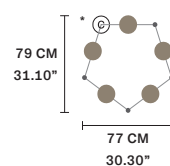

CLOSE PENTAGON