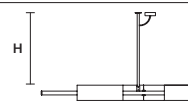

**SOUND ROD S1\*\***

H A: 11 cm / 4.30"  
B: 31 cm / 12.20"  
C: 51 cm / 20.10"

**SOUND ROD S6\*\***

H A: 30 cm / 11.80"  
B: 50 cm / 19.70"  
C: 70 cm / 27.60"

**SOUND ROD BIL5\*\* - BIL3\*\***

H A: 30 cm / 11.80"  
B: 50 cm / 19.70"  
C: 70 cm / 27.60"