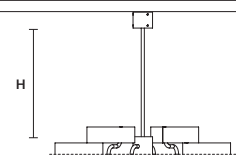

**SOUND ROD S1\*\***

H A: 11 cm / 4.30"  
B: 31 cm / 12.20"  
C: 51 cm / 20.10"

**SOUND ROD S6\*\***

H A: 30 cm / 11.80"  
B: 50 cm / 19.70"  
C: 70 cm / 27.60"

**SOUND ROD BIL5\*\* - BIL3\*\***

H A: 30 cm / 11.80"  
B: 50 cm / 19.70"  
C: 70 cm / 27.60"