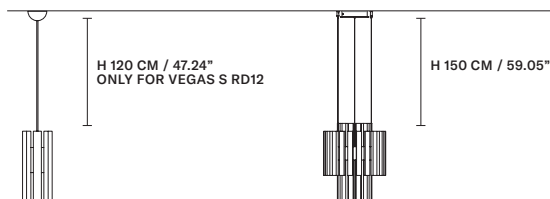

## STANDARD CABLES

VEGAS S RD12 

∅ 12 cm / 4.70"  
H 28 cm / 11.00"

**INTEGRATED LED LIGHTING**  
5,4 W CRI>90  
3000K - 688 NOMINAL LM

**ON REQUEST**  
5,4 W CRI>90  
2700 K - 653 NOMINAL LM

**DIMMABLE**  
TRIAC

VEGAS S RD40 

∅ 40 cm / 15.70"  
H 40 cm / 15.70"

**INTEGRATED LED LIGHTING**  
30 W CRI>95  
3000 K - 3200 NOMINAL LM

**ON REQUEST**  
30 W CRI>95  
2700 K - 3050 NOMINAL LM

**DIMMABLE**  
0-10V

VEGAS S RD60 

∅ 60 cm / 23.60"  
H 40 cm / 15.70"

**INTEGRATED LED LIGHTING**  
56,4 W CRI>95  
3000 K - 6016 NOMINAL LM

**ON REQUEST**  
56,4 W CRI>95  
2700 K - 5734 NOMINAL LM

**DIMMABLE**  
0-10V

VEGAS S RD40 DB 

∅ 40 cm / 15.70"  
H 50 cm / 19.70"