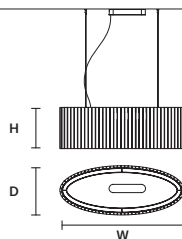

VEGAS S OV120

W 120 cm / 47.20"
D 48 cm / 18.90"
H 40 cm / 15.70"

INTEGRATED LED LIGHTING
87,6 W CRI>95
3000 K - 9344 NOMINAL LM

ON REQUEST
87,6 CRI>95
2700 K - 8906 NOMINAL LM

DIMMABLE
0-10V