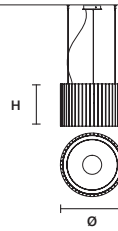

VEGAS S RD40 

∅ 40 cm / 15.70"  
H 40 cm / 15.70"

**INTEGRATED LED LIGHTING**  
30 W CRI>95  
3000 K - 3200 NOMINAL LM

**ON REQUEST**  
30 W CRI>95  
2700 K - 3050 NOMINAL LM

**DIMMABLE**  
0-10V

VEGAS S RD60 

∅ 60 cm / 23.60"  
H 40 cm / 15.70"

**INTEGRATED LED LIGHTING**  
56,4 W CRI>95  
3000 K - 6016 NOMINAL LM

**ON REQUEST**  
56,4 W CRI>95  
2700 K - 5734 NOMINAL LM

**DIMMABLE**  
0-10V

VEGAS S RD40 DB 

∅ 40 cm / 15.70"  
H 50 cm / 19.70"