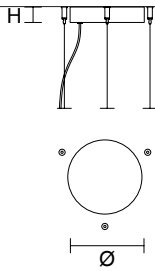

**VEGAS C5 RD 60** 

ø	60 cm / 23.60"
H MAX	150 cm / 59.10"
<b>INTEGRATED LED LIGHTING</b>	
27 W CRI>90	
3000K - 3440 Nominal lm	
<b>ON REQUEST</b>	
27 W CRI>90	
2700 K - 3268 NOMINAL LM	
<b>DIMMABLE</b>	
0-10V	

**VEGAS C7 RD 80** 

ø	80 cm / 31.50"
H MAX	150 cm / 59.10"
<b>INTEGRATED LED LIGHTING</b>	
37,8 W CRI>90	
3000K - 4816 Nominal lm	
<b>ON REQUEST</b>	
37,8 W CRI>90	
2700 K - 4575 NOMINAL LM	
<b>DIMMABLE</b>	
0-10V	

SINGLE CANOPY

SIZE	FINISHINGS	PRODUCT NAME
Ø 12 cm / 4.70"	F04	VEGAS S RD12
H 6 cm / 2.40"		

SINGLE CANOPY

SIZE	FINISHINGS	PRODUCT NAME
Ø 19,2 cm / 7.60"	F04	VEGAS S RD40
H 4 cm / 1.60"		VEGAS S RD40 DB
		VEGAS S RD60
		VEGAS S RD60 DB