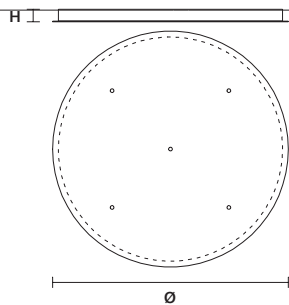

## SIZE

Ø	12 cm / 4.70"
H	11,7 cm / 4.60"

## PRODUCT NAME

LUPPITER S1 P 33  
LUPPITER S1 M 33  
LUPPITER S1 G 33  
LUPPITER S1 P 55  
LUPPITER S1 M 55  
LUPPITER S1 G 55

LINEAR CANOPY LN 125

SIZE	FINISHINGS	PRODUCT NAME
W 125 cm / 49.20"	● V91	LUPPITER C3 LN 125
D 20 cm / 7.90"		
H 4 cm / 1.60"		

LINEAR CANOPY LN 175

SIZE	FINISHINGS	PRODUCT NAME
W 175 cm / 68.90"	● V91	LUPPITER C5 LN 175
D 20 cm / 7.90"		
H 4 cm / 1.60"		

ROUND CANOPY RD 60

SIZE	FINISHINGS	PRODUCT NAME
Ø 60 cm / 23.60"	● V91	LUPPITER C3 RD 60
H 4 cm / 1.60"		

ROUND CANOPY RD 80

SIZE	FINISHINGS	PRODUCT NAME
Ø 80 cm / 31.50"	● V91	LUPPITERC5 RD 80
H 4 cm / 1.60"		