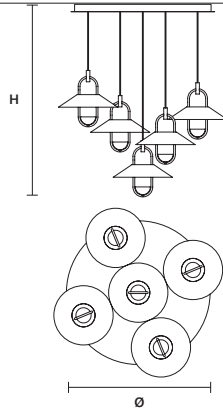

DIMMABLE  
NO

**LUPPITER C3 RD 60** 

∅	60 cm / 23.60"
H MAX	185 cm / 72.80"
<b>STANDARD INTEGRATED LED LIGHTING</b>	
	40,8 W CRI>90
	3000 K – 5337 NOMINAL LM
<b>ON REQUEST</b>	
	40,8 W CRI>90
	2700 K – 5088 NOMINAL LM
<b>DIMMABLE</b>	
	1-10V

**LUPPITER C5 RD 80** 

∅	80 cm / 31.50"
H MAX	185 cm / 72.80"
<b>STANDARD INTEGRATED LED LIGHTING</b>	
	68 W CRI>90
	3000 K – 8895 NOMINAL LM
<b>ON REQUEST</b>	
	68 W CRI>90
	2700 K – 8480 NOMINAL LM
<b>DIMMABLE</b>	
	0-10V

## SIZE

Ø	12 cm / 4.70"
H	11,7 cm / 4.60"