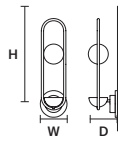

**LUPPITER S1 P 55** 

Ø	55 cm / 21.70"
H	31 cm / 12.20"
<b>STANDARD INTEGRATED LED LIGHTING</b>	
UP	1,1 W CRI>90 3000 K – 140 NOMINAL LM
DOWN	10,5 W CRI>90 3000 K – 1400 NOMINAL LM
<b>ON REQUEST</b>	
UP	1,1 W CRI>90 2700 K – 130 NOMINAL LM
DOWN	10,5 W CRI>90 2700 K – 1330 NOMINAL LM
<b>DIMMABLE</b>	
TRIAC	

**LUPPITER S1 M 55** 

Ø	55 cm / 21.70"
H	44 cm / 17.30"
<b>STANDARD INTEGRATED LED LIGHTING</b>	
UP	1,1 W CRI>90 3000 K – 140 NOMINAL LM
DOWN	10,5 W CRI>90 3000 K – 1400 NOMINAL LM
<b>ON REQUEST</b>	
UP	1,1 W CRI>90 2700 K – 130 NOMINAL LM
DOWN	10,5 W CRI>90 2700 K – 1330 NOMINAL LM
<b>DIMMABLE</b>	
TRIAC	

**LUPPITER S1 G 55** 

Ø	55 cm / 21.70"
H	59 cm / 23.20"
<b>STANDARD INTEGRATED LED LIGHTING</b>	
UP	1,1 W CRI>90 3000 K – 140 NOMINAL LM
DOWN	10,5 W CRI>90 3000 K – 1400 NOMINAL LM
<b>ON REQUEST</b>	
UP	1,1 W CRI>90 2700 K – 130 NOMINAL LM
DOWN	10,5 W CRI>90 2700 K – 1330 NOMINAL LM
<b>DIMMABLE</b>	
TRIAC	

LUPPITER TL 111 

ø 11 cm / 4.30"  
H 46 cm / 18.10"

STANDARD INTEGRATED LED LIGHTING  
5 W CRI>90  
3000 K - 526 NOMINAL LM

ON REQUEST  
5 W CRI>90  
2700 K - 515 NOMINAL LM

DIMMABLE  
NO

LUPPITER TL 133 

ø 33 cm / 13.00"  
H 46 cm / 18.10"