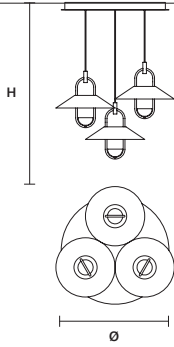

LUPPITER TL 111 

ø 11 cm / 4.30"  
H 46 cm / 18.10"

STANDARD INTEGRATED LED LIGHTING  
5 W CRI>90  
3000 K - 526 NOMINAL LM

ON REQUEST  
5 W CRI>90  
2700 K - 515 NOMINAL LM

DIMMABLE  
NO

LUPPITER TL 133 

ø 33 cm / 13.00"  
H 46 cm / 18.10"

ON REQUEST  
12,5 W CRI>90  
2700 K - 1566 NOMINAL LM

DIMMABLE  
NO

LUPPITER STL 111 

ø 11 cm / 4.30"  
H 140 cm / 55.10"

STANDARD INTEGRATED LED LIGHTING  
12,5 W CRI>90  
3000 K - 1639 NOMINAL LM

ON REQUEST  
12,5 W CRI>90  
2700 K - 1566 NOMINAL LM

DIMMABLE  
NO

**LUPPITER C3 RD 60** 

∅	60 cm / 23.60"
H MAX	185 cm / 72.80"
<b>STANDARD INTEGRATED LED LIGHTING</b>	
	40,8 W CRI>90
	3000 K – 5337 NOMINAL LM
<b>ON REQUEST</b>	
	40,8 W CRI>90
	2700 K – 5088 NOMINAL LM
<b>DIMMABLE</b>	
	1-10V

## SIZE

Ø	12 cm / 4.70"
H	11,7 cm / 4.60"