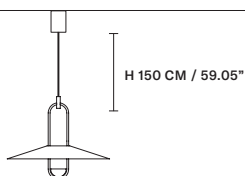

## STANDARD CABLES

**LUPPITER S1 P 33** 

Ø	33 cm / 13.00"
H	31 cm / 12.20"
<b>STANDARD INTEGRATED LED LIGHTING</b>	
UP	1,1 W CRI>90 3000 K – 140 NOMINAL LM
DOWN	10,5 W CRI>90 3000 K – 1400 NOMINAL LM
<b>ON REQUEST</b>	
UP	1,1 W CRI>90 2700 K – 130 NOMINAL LM
DOWN	10,5 W CRI>90 2700 K – 1330 NOMINAL LM
<b>DIMMABLE</b>	
TRIAC	

**LUPPITER S1 M 33** 

Ø	33 cm / 13.00"
H	44 cm / 17.30"
<b>STANDARD INTEGRATED LED LIGHTING</b>	
UP	1,1 W CRI>90 3000 K – 140 NOMINAL LM
DOWN	10,5 W CRI>90 3000 K – 1400 NOMINAL LM
<b>ON REQUEST</b>	
UP	1,1 W CRI>90 2700 K – 130 NOMINAL LM
DOWN	10,5 W CRI>90 2700 K – 1330 NOMINAL LM
<b>DIMMABLE</b>	
TRIAC	

**LUPPITER S1 G 33** 

Ø	33 cm / 13.00"
H	59 cm / 23.20"
<b>STANDARD INTEGRATED LED LIGHTING</b>	
UP	1,1 W CRI>90 3000 K – 140 NOMINAL LM
DOWN	10,5 W CRI>90 3000 K – 1400 NOMINAL LM
<b>ON REQUEST</b>	
UP	1,1 W CRI>90 2700 K – 130 NOMINAL LM
DOWN	10,5 W CRI>90 2700 K – 1330 NOMINAL LM
<b>DIMMABLE</b>	
TRIAC	

**LUPPITER S1 P 55** 

Ø	55 cm / 21.70"
H	31 cm / 12.20"
<b>STANDARD INTEGRATED LED LIGHTING</b>	
UP	1,1 W CRI>90 3000 K – 140 NOMINAL LM
DOWN	10,5 W CRI>90 3000 K – 1400 NOMINAL LM
<b>ON REQUEST</b>	
UP	1,1 W CRI>90 2700 K – 130 NOMINAL LM
DOWN	10,5 W CRI>90 2700 K – 1330 NOMINAL LM
<b>DIMMABLE</b>	
TRIAC	