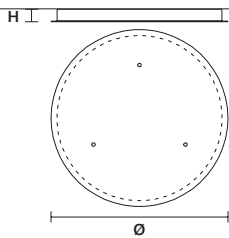

## SIZE

Ø	12 cm / 4.70"
H	11,7 cm / 4.60"

## PRODUCT NAME

LUPPITER S1 P 33  
LUPPITER S1 M 33  
LUPPITER S1 G 33  
LUPPITER S1 P 55  
LUPPITER S1 M 55  
LUPPITER S1 G 55

LINEAR CANOPY LN 125

SIZE	FINISHINGS	PRODUCT NAME
W 125 cm / 49.20"	● V91	LUPPITER C3 LN 125
D 20 cm / 7.90"		
H 4 cm / 1.60"		

LINEAR CANOPY LN 175

SIZE	FINISHINGS	PRODUCT NAME
W 175 cm / 68.90"	● V91	LUPPITER C5 LN 175
D 20 cm / 7.90"		
H 4 cm / 1.60"		

ROUND CANOPY RD 60

SIZE	FINISHINGS	PRODUCT NAME
Ø 60 cm / 23.60"	● V91	LUPPITER C3 RD 60
H 4 cm / 1.60"		

ROUND CANOPY RD 80

SIZE	FINISHINGS	PRODUCT NAME
Ø 80 cm / 31.50"	● V91	LUPPITERC5 RD 80
H 4 cm / 1.60"		