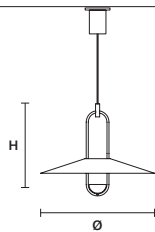

**LUPPITER S1 M 33** 

Ø	33 cm / 13.00"
H	44 cm / 17.30"
<b>STANDARD INTEGRATED LED LIGHTING</b>	
UP	1,1 W CRI>90 3000 K – 140 NOMINAL LM
DOWN	10,5 W CRI>90 3000 K – 1400 NOMINAL LM
<b>ON REQUEST</b>	
UP	1,1 W CRI>90 2700 K – 130 NOMINAL LM
DOWN	10,5 W CRI>90 2700 K – 1330 NOMINAL LM
<b>DIMMABLE</b>	
TRIAC	

**LUPPITER S1 G 33** 

Ø	33 cm / 13.00"
H	59 cm / 23.20"
<b>STANDARD INTEGRATED LED LIGHTING</b>	
UP	1,1 W CRI>90 3000 K – 140 NOMINAL LM
DOWN	10,5 W CRI>90 3000 K – 1400 NOMINAL LM
<b>ON REQUEST</b>	
UP	1,1 W CRI>90 2700 K – 130 NOMINAL LM
DOWN	10,5 W CRI>90 2700 K – 1330 NOMINAL LM
<b>DIMMABLE</b>	
TRIAC	

**LUPPITER S1 P 55** 

Ø	55 cm / 21.70"
H	31 cm / 12.20"
<b>STANDARD INTEGRATED LED LIGHTING</b>	
UP	1,1 W CRI>90 3000 K – 140 NOMINAL LM
DOWN	10,5 W CRI>90 3000 K – 1400 NOMINAL LM
<b>ON REQUEST</b>	
UP	1,1 W CRI>90 2700 K – 130 NOMINAL LM
DOWN	10,5 W CRI>90 2700 K – 1330 NOMINAL LM
<b>DIMMABLE</b>	
TRIAC	

**LUPPITER S1 M 55** 

Ø	55 cm / 21.70"
H	44 cm / 17.30"
<b>STANDARD INTEGRATED LED LIGHTING</b>	
UP	1,1 W CRI>90 3000 K – 140 NOMINAL LM
DOWN	10,5 W CRI>90 3000 K – 1400 NOMINAL LM
<b>ON REQUEST</b>	
UP	1,1 W CRI>90 2700 K – 130 NOMINAL LM
DOWN	10,5 W CRI>90 2700 K – 1330 NOMINAL LM
<b>DIMMABLE</b>	
TRIAC	