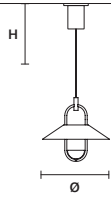

## STANDARD CABLES

**LUPPITER S1 P 33** 

Ø	33 cm / 13.00"
H	31 cm / 12.20"
<b>STANDARD INTEGRATED LED LIGHTING</b>	
UP	1,1 W CRI>90 3000 K – 140 NOMINAL LM
DOWN	10,5 W CRI>90 3000 K – 1400 NOMINAL LM
<b>ON REQUEST</b>	
UP	1,1 W CRI>90 2700 K – 130 NOMINAL LM
DOWN	10,5 W CRI>90 2700 K – 1330 NOMINAL LM
<b>DIMMABLE</b>	
TRIAC	

**LUPPITER S1 M 33** 

Ø	33 cm / 13.00"
H	44 cm / 17.30"
<b>STANDARD INTEGRATED LED LIGHTING</b>	
UP	1,1 W CRI>90 3000 K – 140 NOMINAL LM
DOWN	10,5 W CRI>90 3000 K – 1400 NOMINAL LM
<b>ON REQUEST</b>	
UP	1,1 W CRI>90 2700 K – 130 NOMINAL LM
DOWN	10,5 W CRI>90 2700 K – 1330 NOMINAL LM
<b>DIMMABLE</b>	
TRIAC	