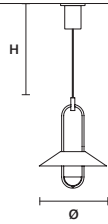

## STANDARD CABLES

**LUPPITER S1 P 33** 

Ø	33 cm / 13.00"
H	31 cm / 12.20"
<b>STANDARD INTEGRATED LED LIGHTING</b>	
UP	1,1 W CRI>90 3000 K – 140 NOMINAL LM
DOWN	10,5 W CRI>90 3000 K – 1400 NOMINAL LM
<b>ON REQUEST</b>	
UP	1,1 W CRI>90 2700 K – 130 NOMINAL LM
DOWN	10,5 W CRI>90 2700 K – 1330 NOMINAL LM
<b>DIMMABLE</b>	
TRIAC	

**LUPPITER S1 M 33** 

Ø	33 cm / 13.00"
H	44 cm / 17.30"
<b>STANDARD INTEGRATED LED LIGHTING</b>	
UP	1,1 W CRI>90 3000 K – 140 NOMINAL LM
DOWN	10,5 W CRI>90 3000 K – 1400 NOMINAL LM
<b>ON REQUEST</b>	
UP	1,1 W CRI>90 2700 K – 130 NOMINAL LM
DOWN	10,5 W CRI>90 2700 K – 1330 NOMINAL LM
<b>DIMMABLE</b>	
TRIAC	