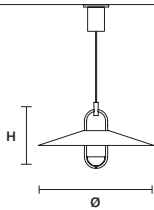

## STANDARD CABLES

**LUPPITER S1 P 33** 

Ø	33 cm / 13.00"
H	31 cm / 12.20"
<b>STANDARD INTEGRATED LED LIGHTING</b>	
UP	1,1 W CRI>90 3000 K – 140 NOMINAL LM
DOWN	10,5 W CRI>90 3000 K – 1400 NOMINAL LM
<b>ON REQUEST</b>	
UP	1,1 W CRI>90 2700 K – 130 NOMINAL LM
DOWN	10,5 W CRI>90 2700 K – 1330 NOMINAL LM
<b>DIMMABLE</b>	
TRIAC	

**LUPPITER S1 M 33** 

Ø	33 cm / 13.00"
H	44 cm / 17.30"
<b>STANDARD INTEGRATED LED LIGHTING</b>	
UP	1,1 W CRI>90 3000 K – 140 NOMINAL LM
DOWN	10,5 W CRI>90 3000 K – 1400 NOMINAL LM
<b>ON REQUEST</b>	
UP	1,1 W CRI>90 2700 K – 130 NOMINAL LM
DOWN	10,5 W CRI>90 2700 K – 1330 NOMINAL LM
<b>DIMMABLE</b>	
TRIAC	

**LUPPITER S1 G 33** 

Ø	33 cm / 13.00"
H	59 cm / 23.20"
<b>STANDARD INTEGRATED LED LIGHTING</b>	
UP	1,1 W CRI>90 3000 K – 140 NOMINAL LM
DOWN	10,5 W CRI>90 3000 K – 1400 NOMINAL LM
<b>ON REQUEST</b>	
UP	1,1 W CRI>90 2700 K – 130 NOMINAL LM
DOWN	10,5 W CRI>90 2700 K – 1330 NOMINAL LM
<b>DIMMABLE</b>	
TRIAC	

**LUPPITER S1 P 55** 

Ø	55 cm / 21.70"
H	31 cm / 12.20"
<b>STANDARD INTEGRATED LED LIGHTING</b>	
UP	1,1 W CRI>90 3000 K – 140 NOMINAL LM
DOWN	10,5 W CRI>90 3000 K – 1400 NOMINAL LM
<b>ON REQUEST</b>	
UP	1,1 W CRI>90 2700 K – 130 NOMINAL LM
DOWN	10,5 W CRI>90 2700 K – 1330 NOMINAL LM
<b>DIMMABLE</b>	
TRIAC	