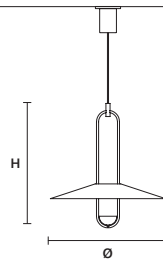

**LUPPITER S1 G 33** 

Ø	33 cm / 13.00"
H	59 cm / 23.20"
<b>STANDARD INTEGRATED LED LIGHTING</b>	
UP	1,1 W CRI>90 3000 K – 140 NOMINAL LM
DOWN	10,5 W CRI>90 3000 K – 1400 NOMINAL LM
<b>ON REQUEST</b>	
UP	1,1 W CRI>90 2700 K – 130 NOMINAL LM
DOWN	10,5 W CRI>90 2700 K – 1330 NOMINAL LM
<b>DIMMABLE</b>	
TRIAC	

**LUPPITER S1 P 55** 

Ø	55 cm / 21.70"
H	31 cm / 12.20"
<b>STANDARD INTEGRATED LED LIGHTING</b>	
UP	1,1 W CRI>90 3000 K – 140 NOMINAL LM
DOWN	10,5 W CRI>90 3000 K – 1400 NOMINAL LM
<b>ON REQUEST</b>	
UP	1,1 W CRI>90 2700 K – 130 NOMINAL LM
DOWN	10,5 W CRI>90 2700 K – 1330 NOMINAL LM
<b>DIMMABLE</b>	
TRIAC	

**LUPPITER S1 M 55** 

Ø	55 cm / 21.70"
H	44 cm / 17.30"
<b>STANDARD INTEGRATED LED LIGHTING</b>	
UP	1,1 W CRI>90 3000 K – 140 NOMINAL LM
DOWN	10,5 W CRI>90 3000 K – 1400 NOMINAL LM
<b>ON REQUEST</b>	
UP	1,1 W CRI>90 2700 K – 130 NOMINAL LM
DOWN	10,5 W CRI>90 2700 K – 1330 NOMINAL LM
<b>DIMMABLE</b>	
TRIAC	

**LUPPITER S1 G 55** 

Ø	55 cm / 21.70"
H	59 cm / 23.20"
<b>STANDARD INTEGRATED LED LIGHTING</b>	
UP	1,1 W CRI>90 3000 K – 140 NOMINAL LM
DOWN	10,5 W CRI>90 3000 K – 1400 NOMINAL LM
<b>ON REQUEST</b>	
UP	1,1 W CRI>90 2700 K – 130 NOMINAL LM
DOWN	10,5 W CRI>90 2700 K – 1330 NOMINAL LM
<b>DIMMABLE</b>	
TRIAC	