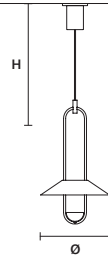

## STANDARD CABLES

**LUPPITER S1 P 33** 

Ø	33 cm / 13.00"
H	31 cm / 12.20"
<b>STANDARD INTEGRATED LED LIGHTING</b>	
UP	1,1 W CRI>90 3000 K – 140 NOMINAL LM
DOWN	10,5 W CRI>90 3000 K – 1400 NOMINAL LM
<b>ON REQUEST</b>	
UP	1,1 W CRI>90 2700 K – 130 NOMINAL LM
DOWN	10,5 W CRI>90 2700 K – 1330 NOMINAL LM
<b>DIMMABLE</b>	
TRIAC	

**LUPPITER S1 M 33** 

Ø	33 cm / 13.00"
H	44 cm / 17.30"
<b>STANDARD INTEGRATED LED LIGHTING</b>	
UP	1,1 W CRI>90 3000 K – 140 NOMINAL LM
DOWN	10,5 W CRI>90 3000 K – 1400 NOMINAL LM
<b>ON REQUEST</b>	
UP	1,1 W CRI>90 2700 K – 130 NOMINAL LM
DOWN	10,5 W CRI>90 2700 K – 1330 NOMINAL LM
<b>DIMMABLE</b>	
TRIAC	

**LUPPITER S1 G 33** 

Ø	33 cm / 13.00"
H	59 cm / 23.20"
<b>STANDARD INTEGRATED LED LIGHTING</b>	
UP	1,1 W CRI>90 3000 K – 140 NOMINAL LM
DOWN	10,5 W CRI>90 3000 K – 1400 NOMINAL LM
<b>ON REQUEST</b>	
UP	1,1 W CRI>90 2700 K – 130 NOMINAL LM
DOWN	10,5 W CRI>90 2700 K – 1330 NOMINAL LM
<b>DIMMABLE</b>	
TRIAC	