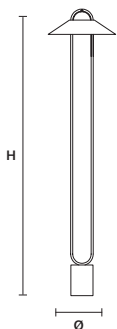

LUPPITER STL 133

ø 33 cm / 13.00"
H 140 cm / 55.10"

STANDARD INTEGRATED LED LIGHTING
12,5 W CRI>90
3000 K - 1639 NOMINAL LM

ON REQUEST
12,5 W CRI>90
2700 K - 1566 NOMINAL LM

DIMMABLE
NO