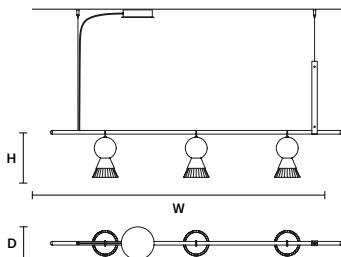

BÖZU S1

Ø 14 cm / 5.50"
H 26 cm / 10.20"

STANDARD INTEGRATED LED LIGHTING	
UP	4,7 W CRI>90 3000 K – 725 NOMINAL LM
DOWN	4,7 W CRI>90 3000 K – 725 NOMINAL LM
ON REQUEST	
UP	4,7 W CRI>90 2700 K – 672 NOMINAL LM
DOWN	4,7 W CRI>90 2700 K – 672 NOMINAL LM
DIMMABLE	
TRIAC	

BÖZU S3 LN

W 160 cm / 63.00"
D 14 cm / 5.50"
H 26 cm / 10.20"

STANDARD INTEGRATED LED LIGHTING	
UP	18 W CRI>90 3000 K – 2175 NOMINAL LM
DOWN	18 W CRI>90 3000 K – 2175 NOMINAL LM
ON REQUEST	
UP	18 W CRI>90 2700 K – 2016 NOMINAL LM
DOWN	18 W CRI>90 2700 K – 2016 NOMINAL LM
DIMMABLE	
0-10V