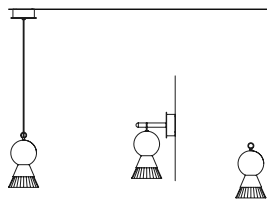

Bōzu

SUSPENSION
APPLIQUE
TABLE LAMP

Bōzu

Struttura in metallo galvanizzato e verniciato nero opaco. Diffusore in vetro triplex di Murano bianco opalino. Illuminazione led.

Galvanized and matt black painted metal frame. Opaline white Murano triplex glass diffuser. LED lighting.

Gestell aus galvanisch beschichtetem Metall, schwarz matt lackiert. Opalweißer Triplex-Diffusor aus Muranoglas. LED Leuchtsystem.

Estructura de metal galvanizado pintado de negro mate. Difusor de cristal triplex de Murano blanco opalino. Iluminación LED.

Structure en métal galvanisé peint en noir mat. Diffuseur triplex en verre de Murano blanc opalin. Éclairage à LED.

Каркас из металла с гальваническим и матово-черным покрытием. Рассеиватель из трехслойного муранского стекла белого опалового цвета. Светодиодное освещение.

电镀金属灯体结构，刷哑光黑色漆。蛋白石白色穆拉诺三层玻璃灯罩。LED 灯。

هيكل من المعدن المجلفن والمطلي باللون الأسود المعتم. موزع روائح عطرية من زجاج مورانو الثلاثي الطبقة باللون الأبيض الأوبالين. إضاءة ليد.

FINISHINGS

STANDARD FRAME

v90 Nero opaco + Oro puro spazzolato
g26 Matt Black + Brushed pure gold

FINISHINGS

SMOOTH CONICAL SECTION*

g26 Oro puro spazzolato
Brushed pure gold

* CUSTOM COLOR AVAILABLE ONLY FOR SMOOTH CONICAL SECTION

MATERIALS

STANDARD

c01 Cuoio marrone
Brown leather*

* ONLY FOR BŌZU S3 LN | S8 OV | S6 OV